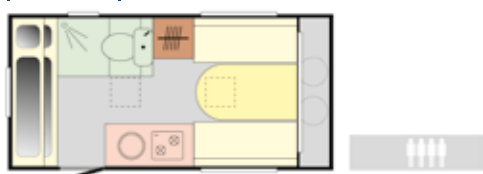

Koupelna se sklopným umyvadlem.

Kuchyňka s plynovým vaříčem.

Plynový box na láhve 2x 10 kg na plynových vzpěrách.

Chemická toaleta Thetford.

| N-Cross 3 |

| N-Cross Max |

| N-Cross 4 |

Zatahovací síťka ve vstupních dveřích.