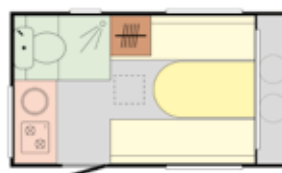

Okapnička nad dveřmi s LED světlem.

Sprchový panel s pákovou baterií.

|N-Sport|

|NTL-Sport|

|NT-Sport|

|Sport 4|

Dětské patrové postele s netradičním zadním vchodem (model Sport 4).

Zadní LED světla.