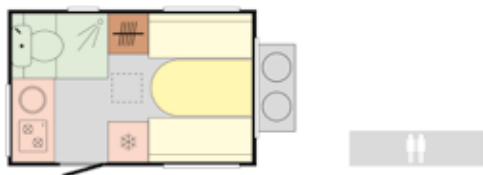

Moderní 3D logo.