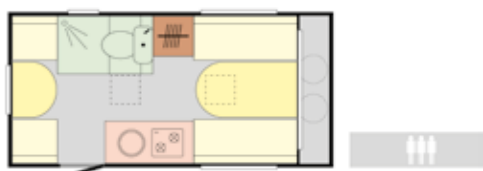

Koupelna se sklopným umyvadlem.

Kuchyňka s plynovým vaříčem.

Plynový box na láhve 2x 10 kg na plynových vzpěrách.

Chemická toaleta Thetford.

| N-Cross 3 |

| N-Cross Max |

| N-Cross 4 |

Zatahovací síťka ve vstupních dveřích.