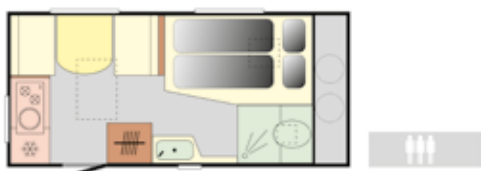

| N-Star |

Prosklené dveře s odpadkovým košem.