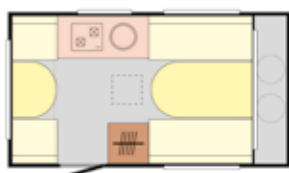

Okapnička nad dveřmi s LED světlem.

Sprchový panel s pákovou baterií.

|N-Sport|

|NTL-Sport|

|NT-Sport|

|Sport 4|

Dětské patrové postele s netradičním zadním vchodem (model Sport 4).

Zadní LED světla.