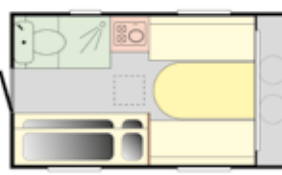

Okapnička nad dveřmi s LED světlem.

Sprchový panel s pákovou baterií.

|N-Sport|

|NTL-Sport|

|NT-Sport|

|Sport 4|

Dětské patrové postele s netradičním zadním vchodem (model Sport 4).

Zadní LED světla.