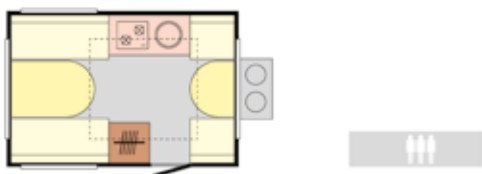

NIEWIADÓW

Legendární karavany kompaktních rozměrů s nízkou hmotností.

| N-126d |

| N-126et |

| N-126e |

Široký výběr potahových dekorů matrací i obložení stěn.

Vestavěná kompresorová chladnička s vyjímatelným mrazákem.