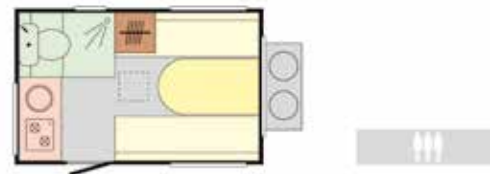

|N-126ntl|

|N-126nn|