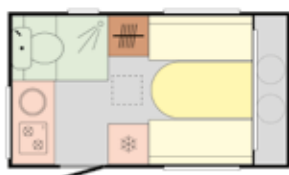

Okapnička nad dveřmi s LED světlem.

Sprchový panel s pákovou baterií.

|N-Sport|

|NTL-Sport|

|NT-Sport|

|Sport 4|

Dětské patrové postele s netradičním zadním vchodem (model Sport 4).

Zadní LED světla.