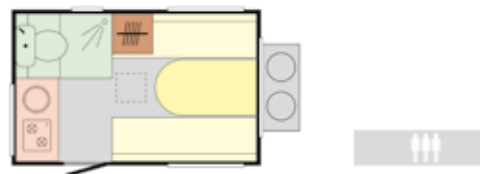

|NTL-Sprint|