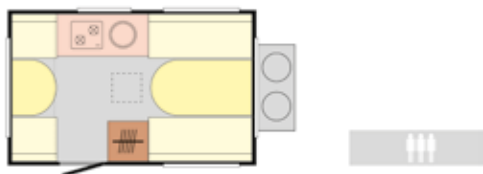

|NT-Sprint|